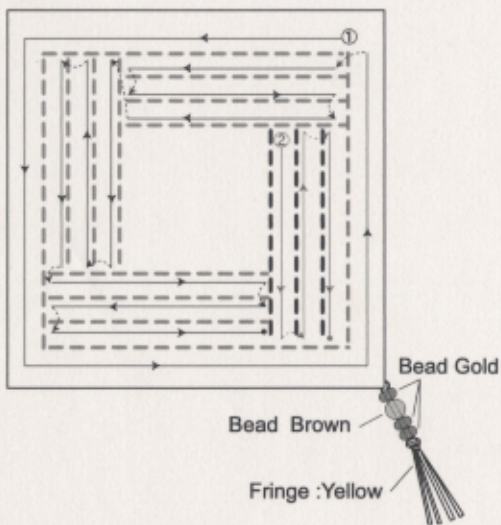

Stitching order

<Threads used here>

----- Ivory colored thread

----- Solid colored thread

<Pink>

<Orange>

<Purple>

<Yellow>

<Green>

Pay attention !
Needles are included in this kit.

カリパス製絲株式会社
〒461-0018 名古屋中區主税町四丁目92番地
●このキットについてのお問い合わせは (052) 931-6679へ

不許複製